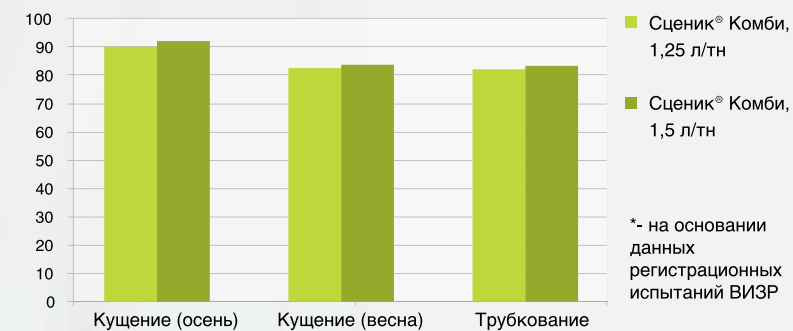

Эффективность Сценика® Комби против корневых гнилей фузариозно-гельминтоспориозной этиологии

Эффективный контроль осенью и весной!

Характеристика препарата

Препаративная форма: Концентрат эмульсии (КЭ)

Действующие вещества: клотианидин – 250 г/л
протиоконазол – 37,5 г/л
флуоксастробин – 37,5 г/л
тебуконазол – 5 г/л