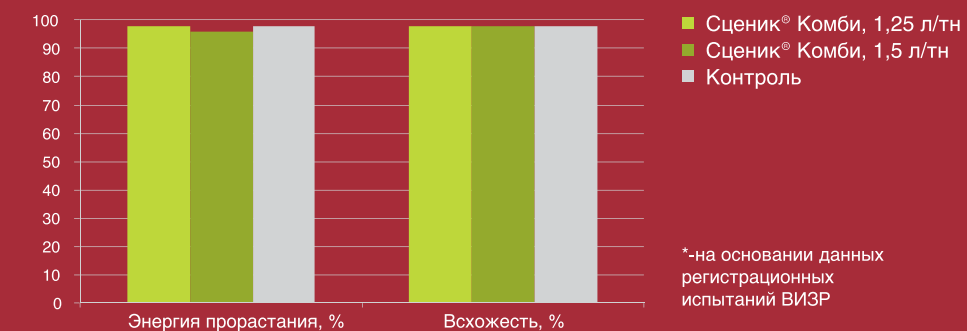

Ростостимулирующий эффект

Сценик® Комби не оказывает негативного влияния на всхожесть и энергию прорастания семян!