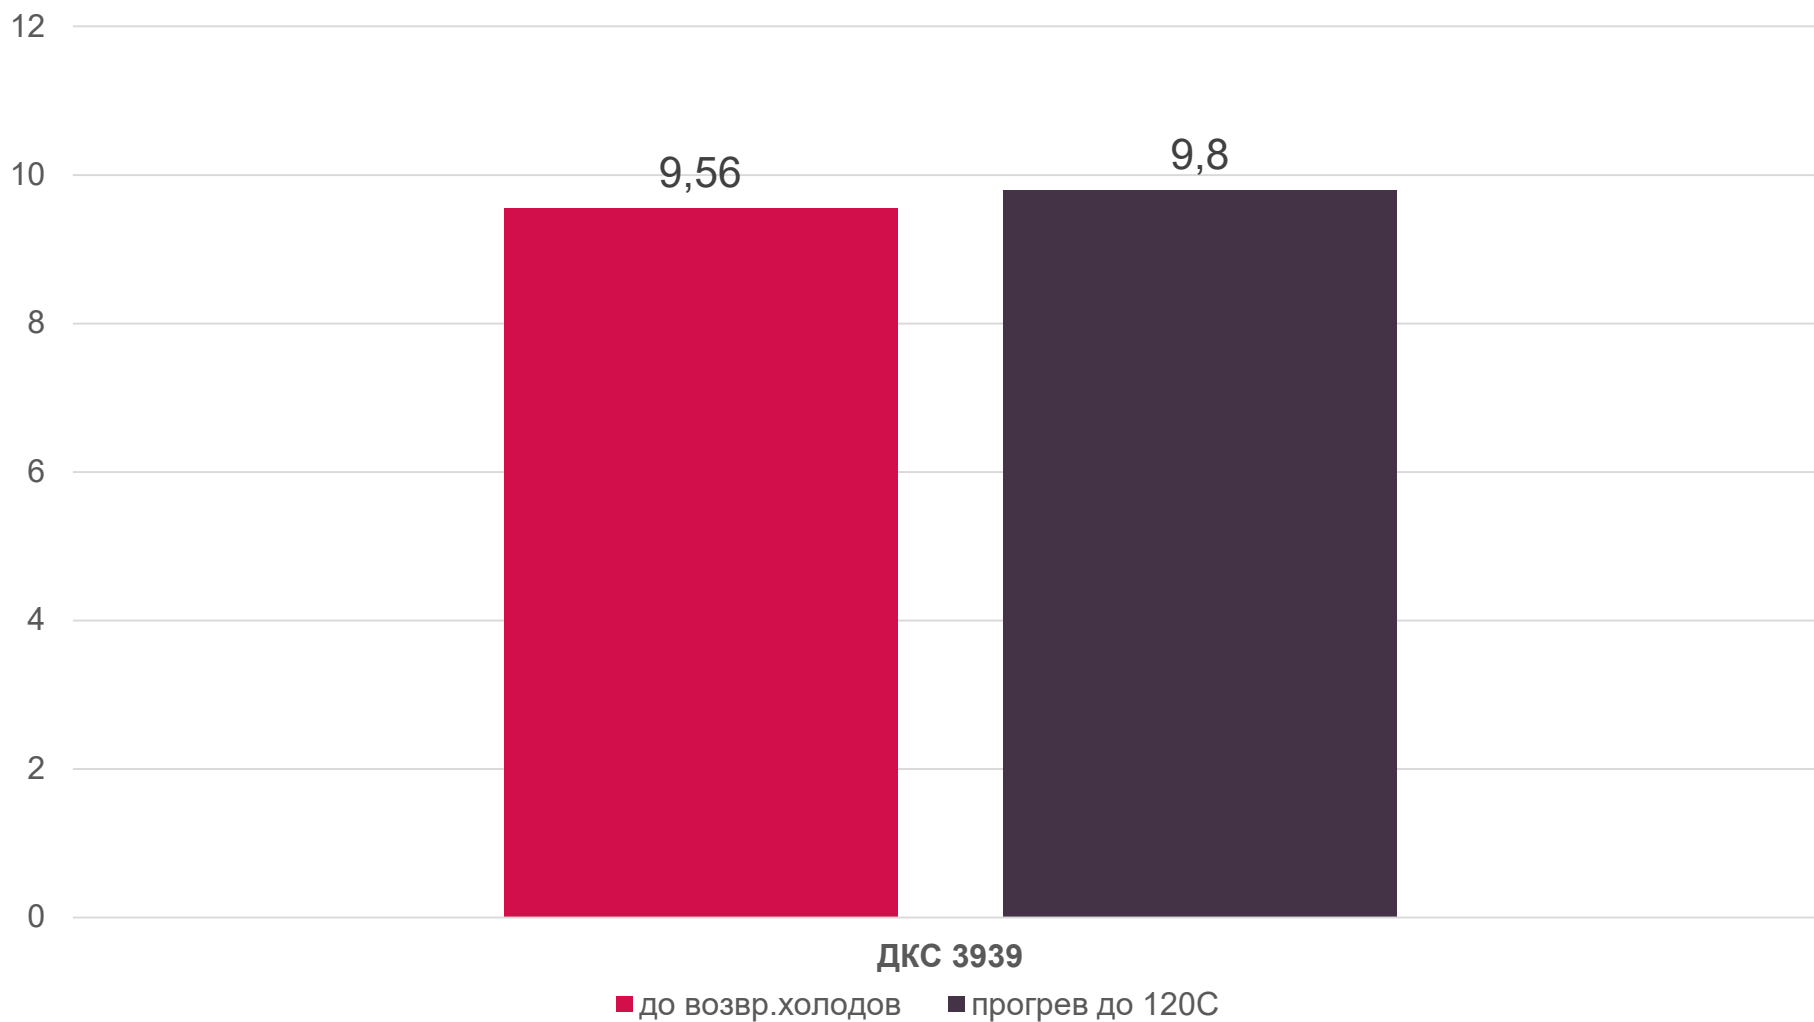

Каждый гибрид выглядит по-своему

Урожайность линейки, т/га приведена к стандартной влажности 14%

1 Место в опыте

Густота посева, т/га

Срок посева ДКС 3939, т/га

Глубина посева ДКС 3939, т/га

*До встречи
в поле!*