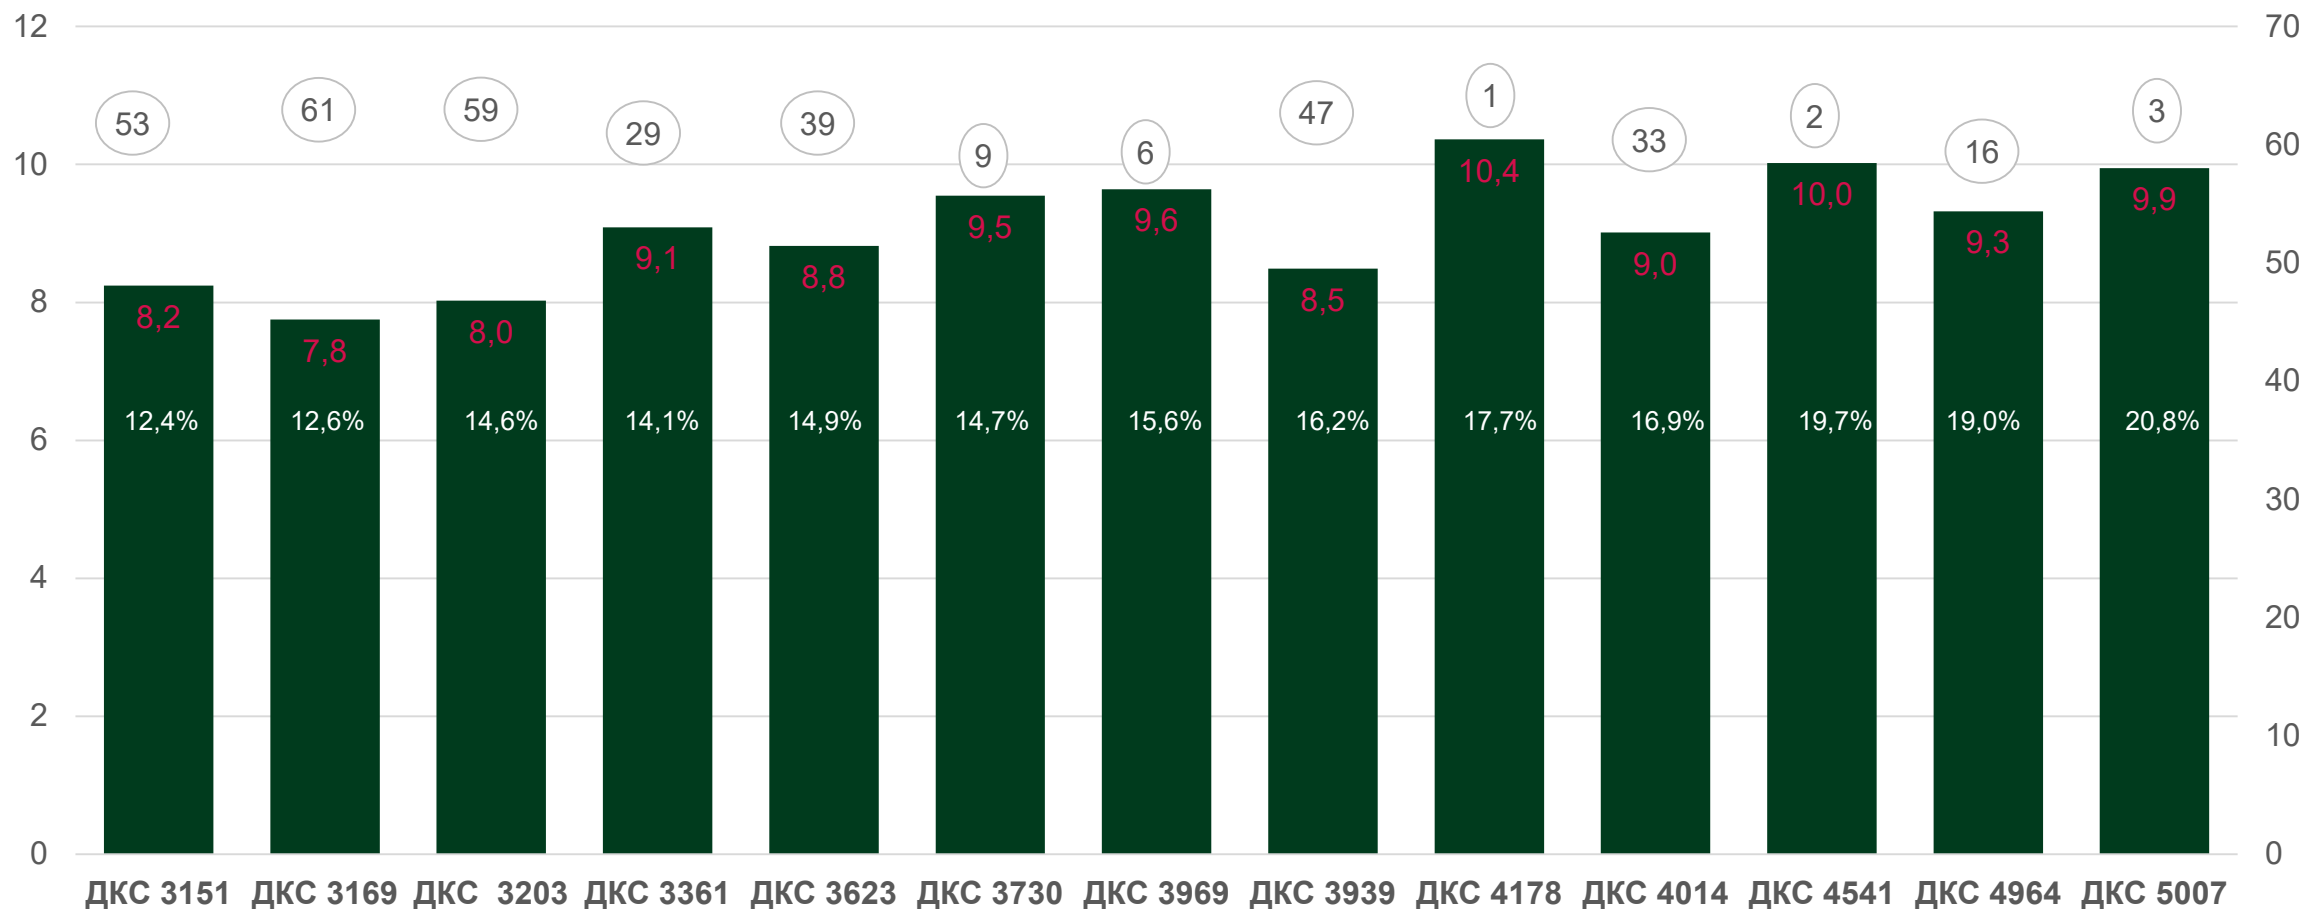

1 Место в опыте

Густота посева, ц/га

Кукуруза на зерно

Кукуруза на зерно

Технология возделывания подсолнечника

Предшественник	Ячмень
Почвообработка	Вспашка на 25-27 см
Система удобрений	N6P20K30 3 ц/га под вспашку. 300 кг/га аммиачной селитры под предпосевную культивацию
Сев (дата, марка)	23.04.17 Amazone ED
Сорт (гибрид)	61 гибрид, из них 13 Байер. 3 технологических опыта
Норма высева	80 тыс. шт./га
Уборка (дата, марка)	17.09 John Deere

Каждый гибрид выглядит по-своему

Урожайность линейки, т/га приведена к стандартной влажности 14%

1 Место в опыте

Густота посева, т/га

Срок посева ДКС 3939, т/га

Глубина посева ДКС 3939, т/га

*До встречи
в поле!*