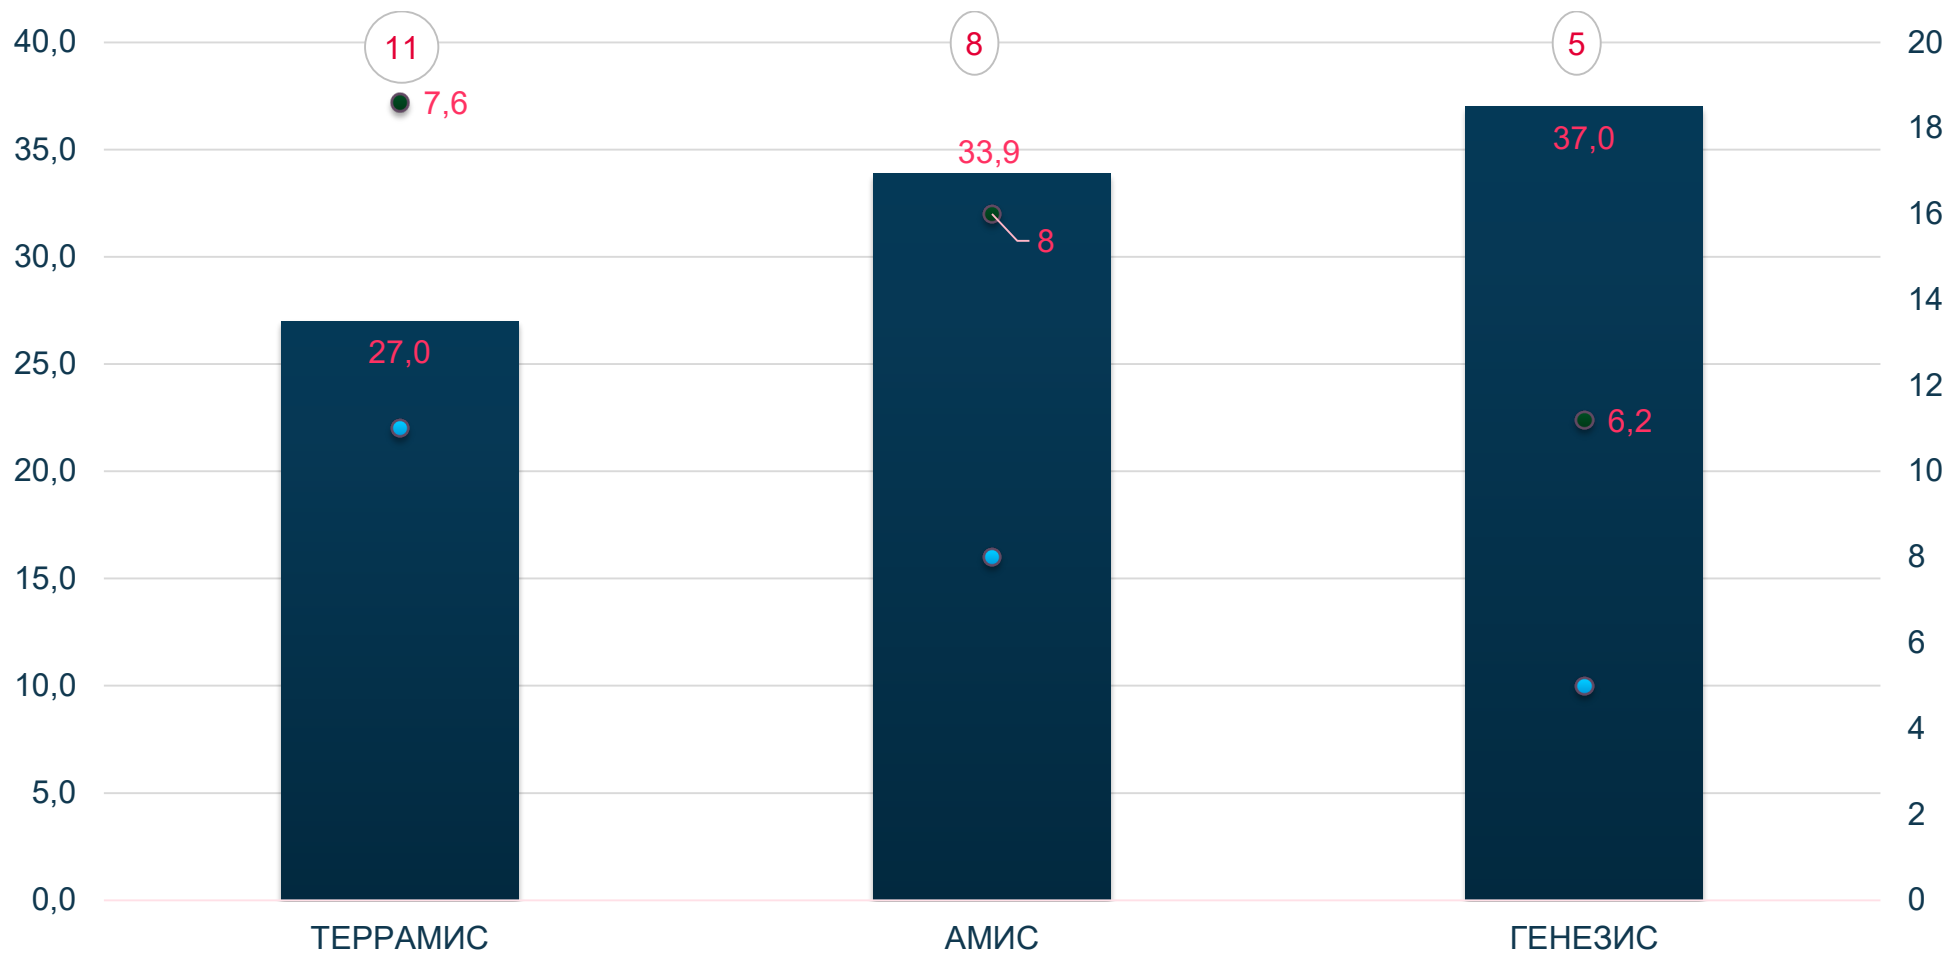

АртПолигон, Курск

2019 г.

120 делянок

Погодные условия в период вегетации, 2019 год

Подсолнечник

Технология возделывания подсолнечника

Предшественник	Ячмень
Почвообработка	Вспашка на 25-27 см
Система удобрений	N6P20K30 3 ц/га под вспашку. 100 кг/га аммиачной селитры под предпосевную культивацию
Сев (дата, марка)	22.04.17 Amazone ED
Сорт (гибрид)	"21 Clearfield "8 классика "7 сульфо
Норма высева	60 тыс. шт./га
Уборка (дата, марка)	17.09 John Deer

Подсолнечник, блоки по технологиям

Урожайность Dekalb Clearfield, ц/га приведена к стандартной влажности 8%

1 Место в опыте

Урожайность Dekalb классика, ц/га

1 Место в опыте

Урожайность DeKalb сульфo, ц/га

1 Место в опыте

Густота посева, ц/га

Кукуруза на зерно

Кукуруза на зерно

Технология возделывания подсолнечника

Предшественник	Ячмень
Почвообработка	Вспашка на 25-27 см
Система удобрений	N6P20K30 3 ц/га под вспашку. 300 кг/га аммиачной селитры под предпосевную культивацию
Сев (дата, марка)	23.04.17 Amazone ED
Сорт (гибрид)	61 гибрид, из них 13 Байер. 3 технологических опыта
Норма высева	80 тыс. шт./га
Уборка (дата, марка)	17.09 John Deere

Каждый гибрид выглядит по-своему

Урожайность линейки, т/га приведена к стандартной влажности 14%

1 Место в опыте

Густота посева, т/га

Срок посева ДКС 3939, т/га

Глубина посева ДКС 3939, т/га

*До встречи
в поле!*