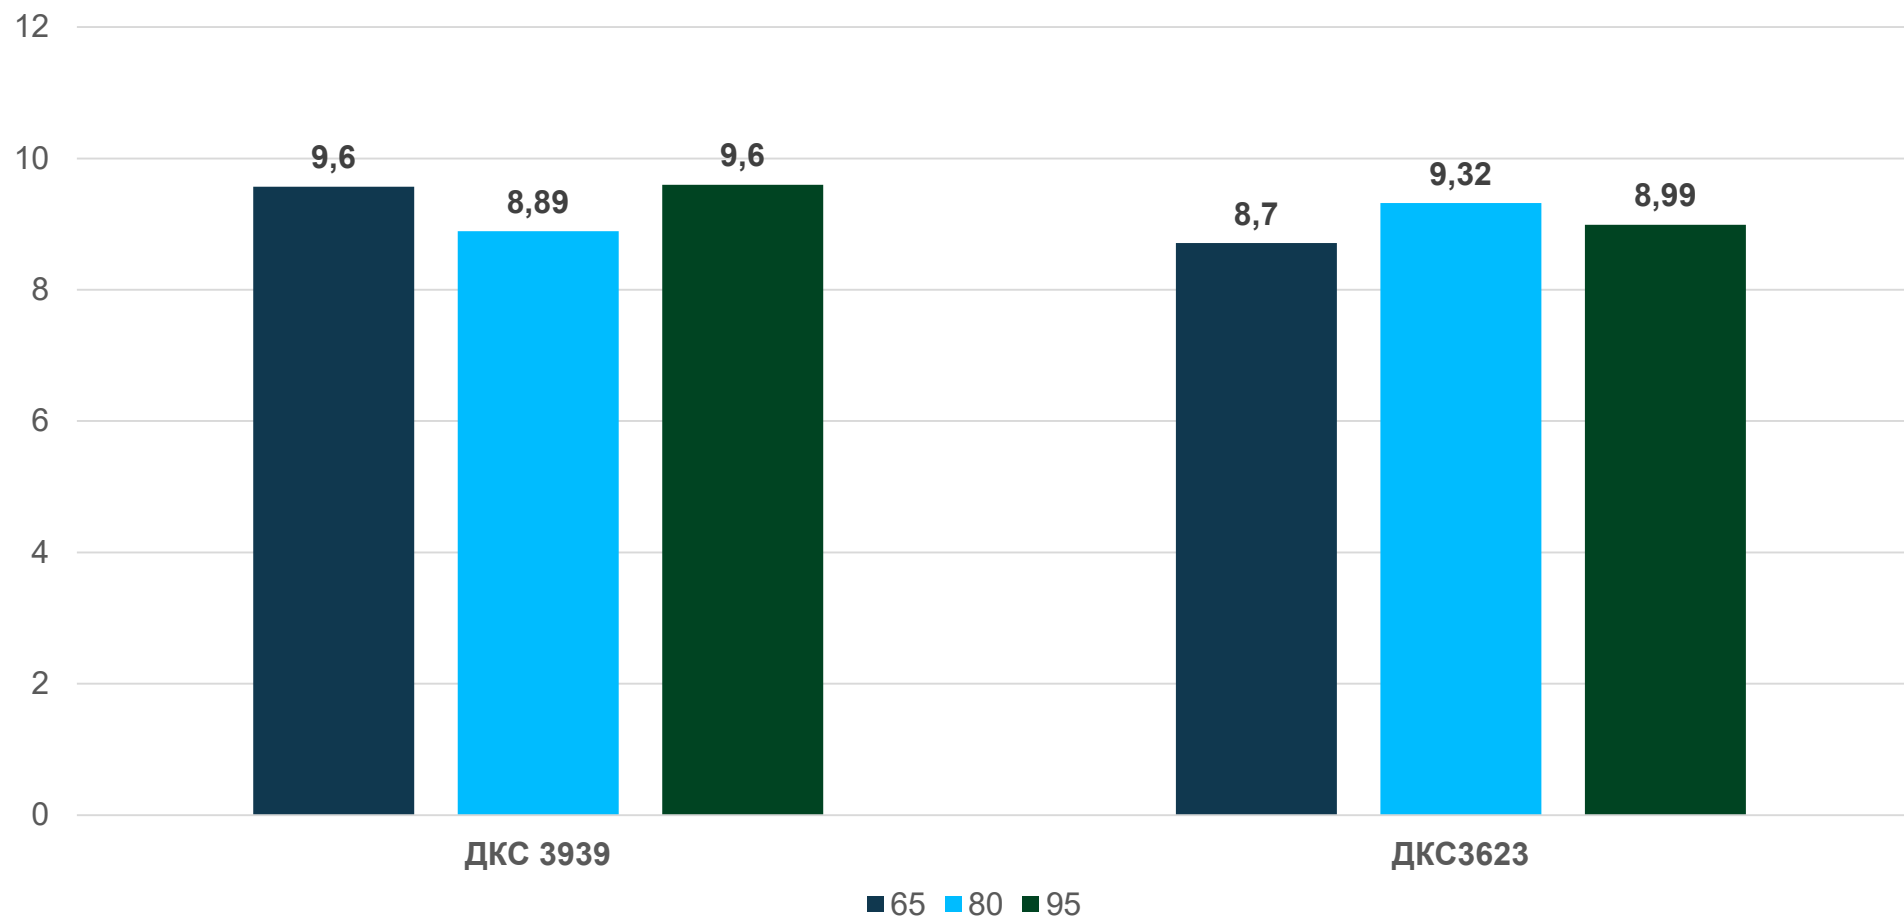

1 Место в опыте

Густота посева, ц/га

Кукуруза на зерно

Кукуруза на зерно

Технология возделывания подсолнечника

Предшественник	Ячмень
Почвообработка	Вспашка на 25-27 см
Система удобрений	N6P20K30 3 ц/га под вспашку. 300 кг/га аммиачной селитры под предпосевную культивацию
Сев (дата, марка)	23.04.17 Amazone ED
Сорт (гибрид)	61 гибрид, из них 13 Байер. 3 технологических опыта
Норма высева	80 тыс. шт./га
Уборка (дата, марка)	17.09 John Deere

Каждый гибрид выглядит по-своему

Урожайность линейки, т/га приведена к стандартной влажности 14%

1 Место в опыте

Густота посева, т/га

Срок посева ДКС 3939, т/га

Глубина посева ДКС 3939, т/га

*До встречи
в поле!*