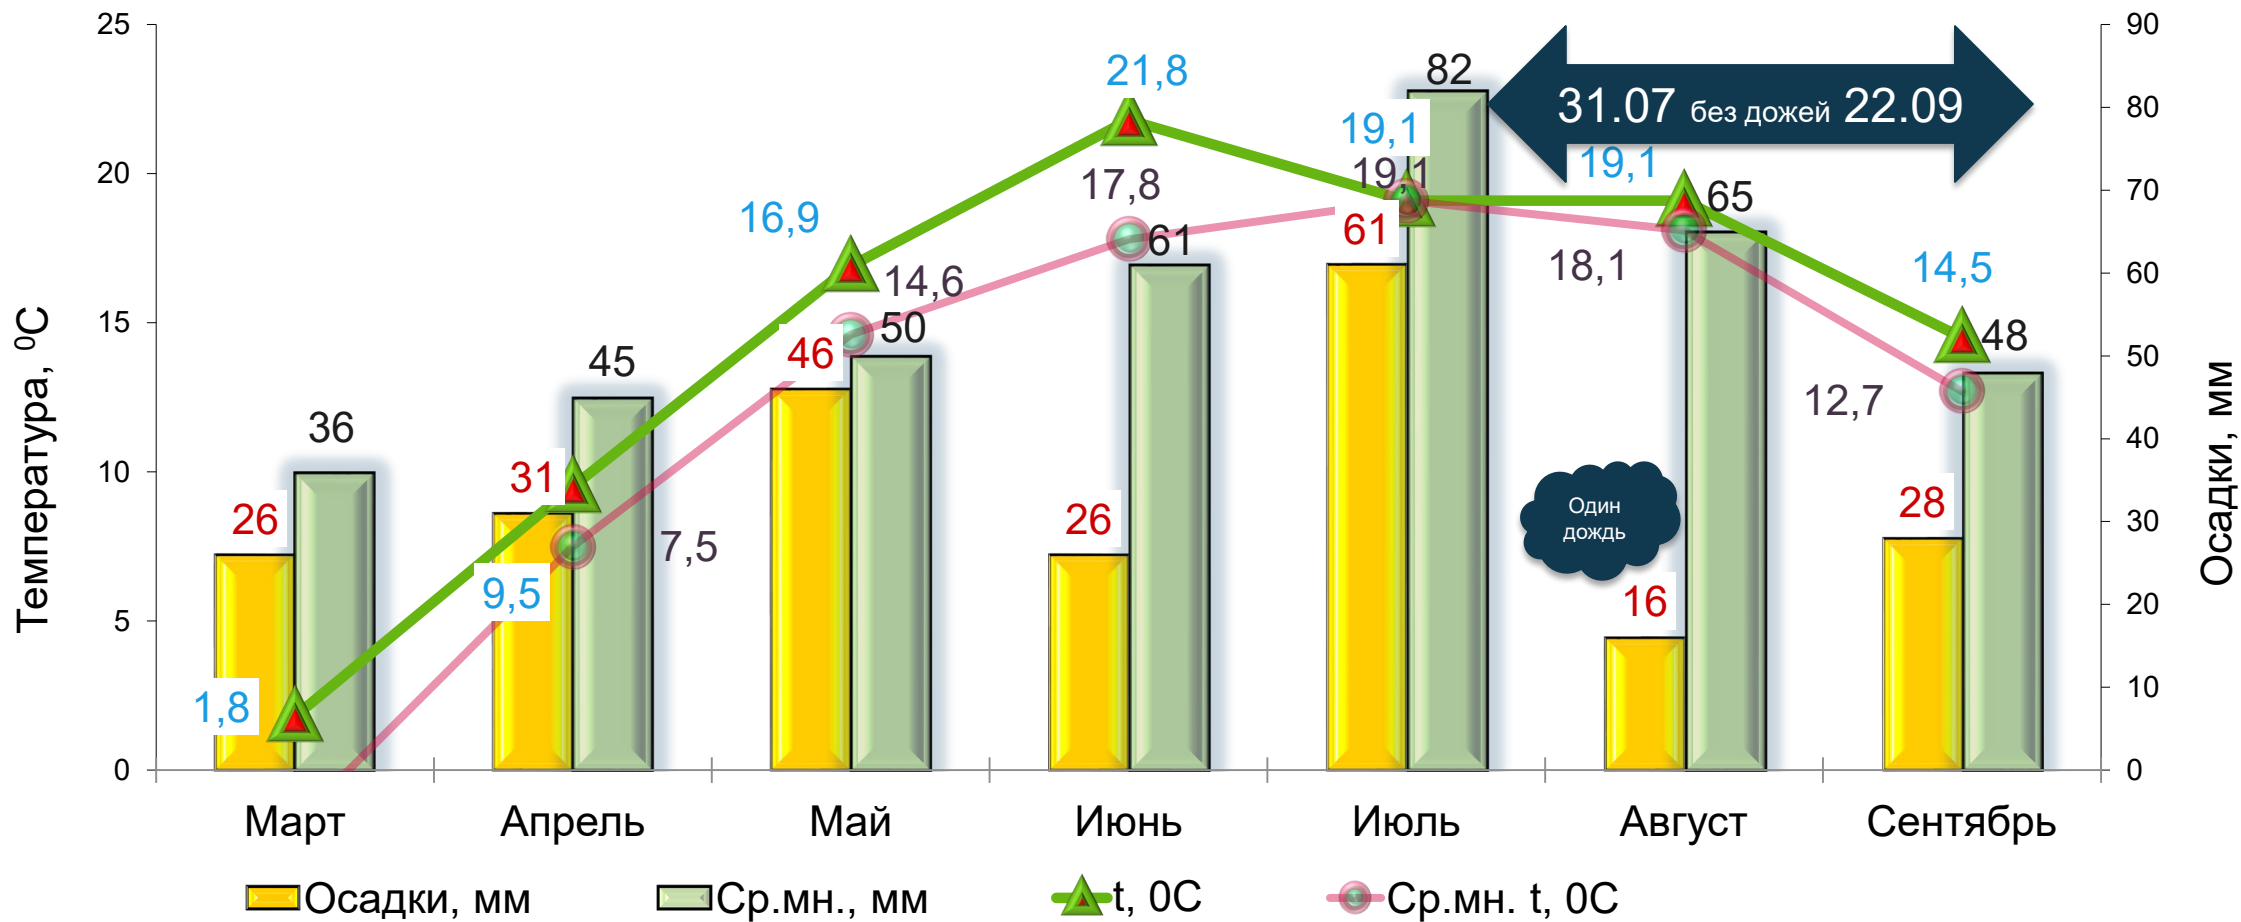

АртПолигон, Курск

2019 г.

120 делянок

Погодные условия в период вегетации, 2019 год

Подсолнечник

Технология возделывания подсолнечника

Предшественник	Ячмень
Почвообработка	Вспашка на 25-27 см
Система удобрений	N6P20K30 3 ц/га под вспашку. 100 кг/га аммиачной селитры под предпосевную культивацию
Сев (дата, марка)	22.04.17 Amazone ED
Сорт (гибрид)	"21 Clearfield "8 классика "7 сульфо
Норма высева	60 тыс. шт./га
Уборка (дата, марка)	17.09 John Deer

Подсолнечник, блоки по технологиям

Урожайность Dekalb Clearfield, ц/га приведена к стандартной влажности 8%

1 Место в опыте

Урожайность Dekalb классика, ц/га

1 Место в опыте

Урожайность DeKalb сульфo, ц/га

1 Место в опыте

Густота посева, ц/га

Кукуруза на зерно

Кукуруза на зерно

Технология возделывания подсолнечника

Предшественник	Ячмень
Почвообработка	Вспашка на 25-27 см
Система удобрений	N6P20K30 3 ц/га под вспашку. 300 кг/га аммиачной селитры под предпосевную культивацию
Сев (дата, марка)	23.04.17 Amazone ED
Сорт (гибрид)	61 гибрид, из них 13 Байер. 3 технологических опыта
Норма высева	80 тыс. шт./га
Уборка (дата, марка)	17.09 John Deere

Каждый гибрид выглядит по-своему

Урожайность линейки, т/га приведена к стандартной влажности 14%

1 Место в опыте

Густота посева, т/га

Срок посева ДКС 3939, т/га

Глубина посева ДКС 3939, т/га

*До встречи
в поле!*