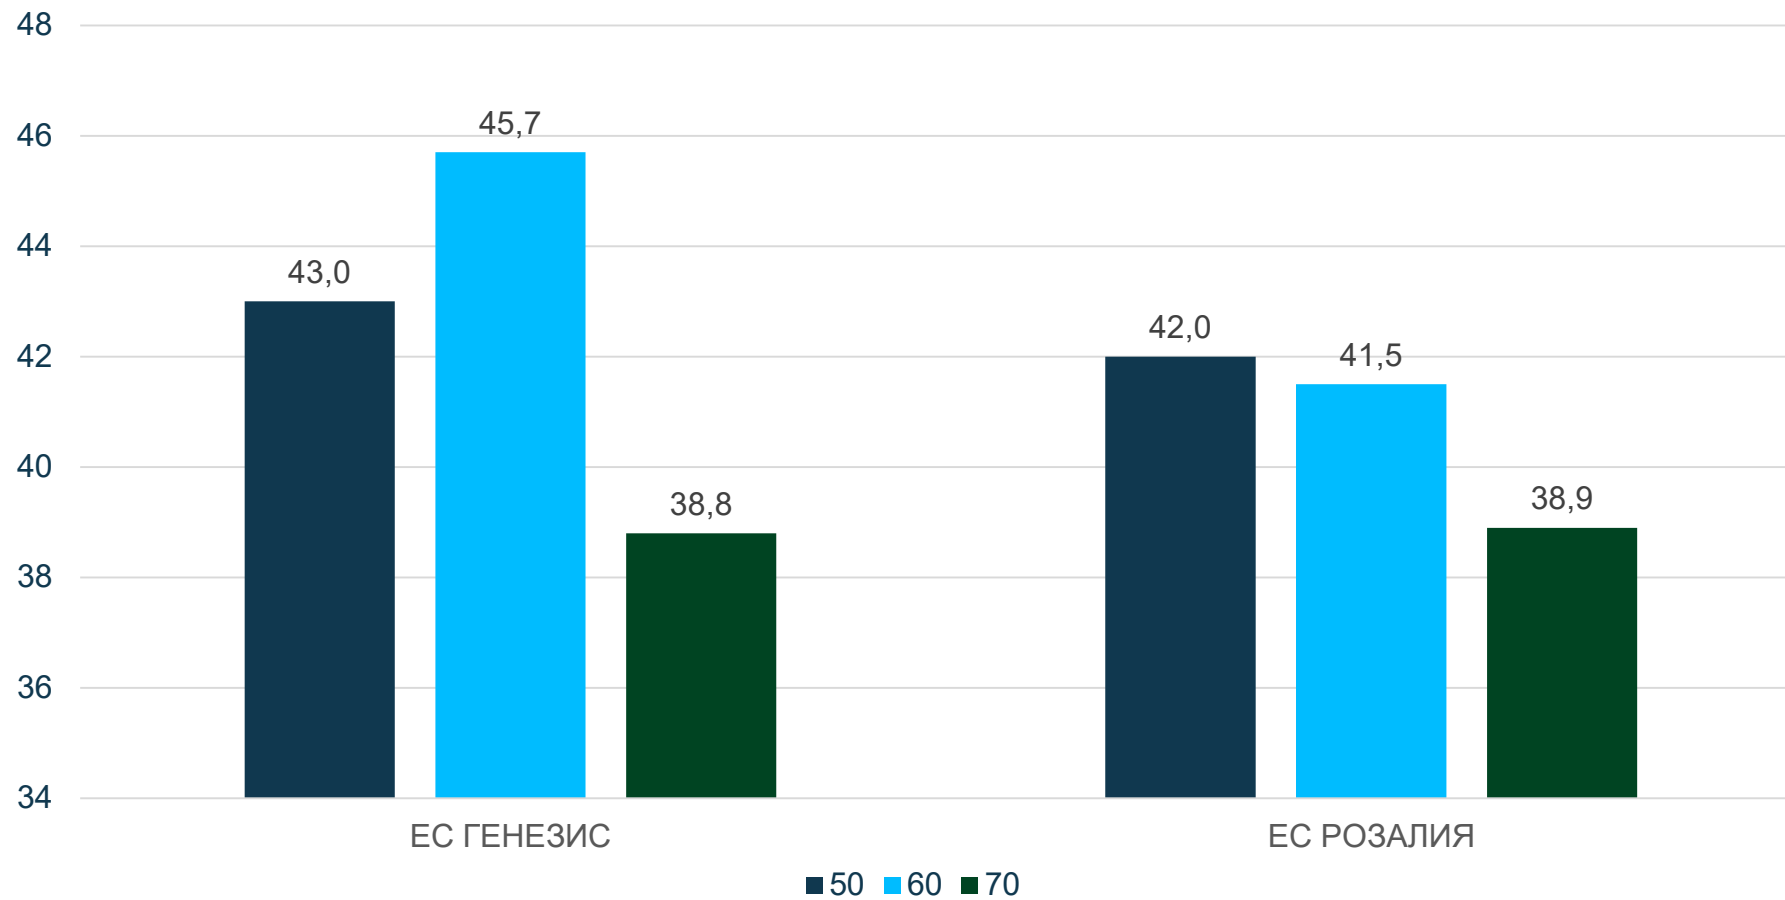

Подсолнечник, блоки по технологиям

Урожайность Dekalb Clearfield, ц/га приведена к стандартной влажности 8%

1 Место в опыте

Урожайность Dekalb классика, ц/га

1 Место в опыте

Урожайность DeKalb сульфo, ц/га

1 Место в опыте

Густота посева, ц/га

Кукуруза на зерно

Кукуруза на зерно

Технология возделывания подсолнечника

Предшественник	Ячмень
Почвообработка	Вспашка на 25-27 см
Система удобрений	N6P20K30 3 ц/га под вспашку. 300 кг/га аммиачной селитры под предпосевную культивацию
Сев (дата, марка)	23.04.17 Amazone ED
Сорт (гибрид)	61 гибрид, из них 13 Байер. 3 технологических опыта
Норма высева	80 тыс. шт./га
Уборка (дата, марка)	17.09 John Deere

Каждый гибрид выглядит по-своему

Урожайность линейки, т/га приведена к стандартной влажности 14%

1 Место в опыте

Густота посева, т/га

Срок посева ДКС 3939, т/га

Глубина посева ДКС 3939, т/га

*До встречи
в поле!*