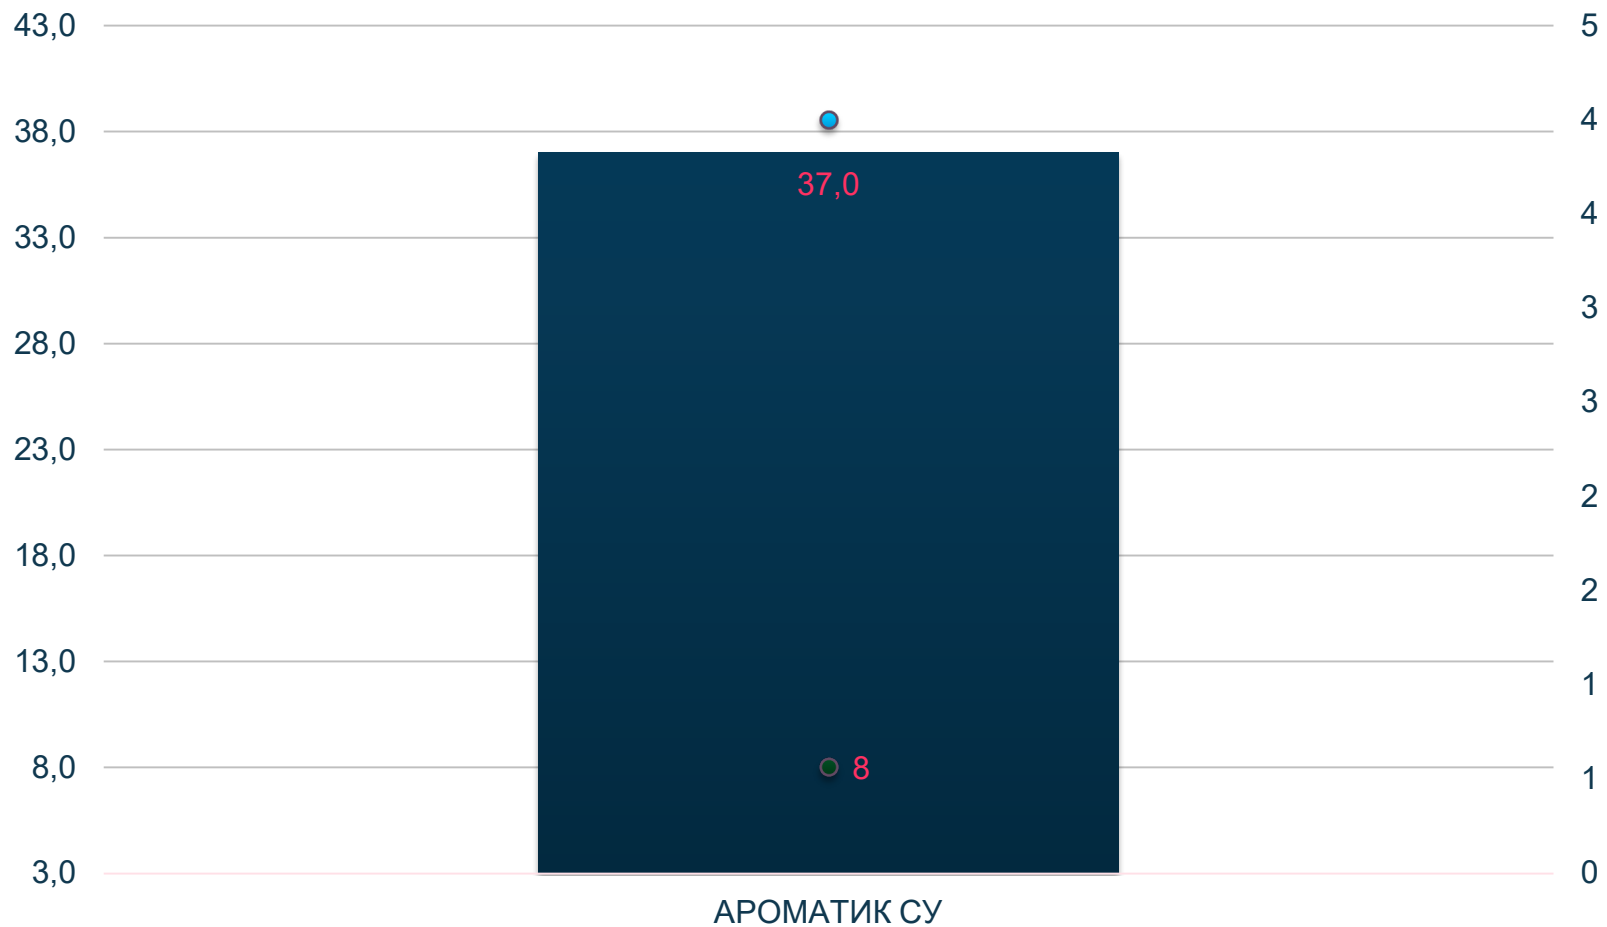

Подсолнечник, блоки по технологиям

Урожайность Dekalb Clearfield, ц/га приведена к стандартной влажности 8%

1 Место в опыте

Урожайность Dekalb классика, ц/га

1 Место в опыте

Урожайность DeKalb сульфo, ц/га

1 Место в опыте

Густота посева, ц/га

Кукуруза на зерно

Кукуруза на зерно

Технология возделывания подсолнечника

Предшественник	Ячмень
Почвообработка	Вспашка на 25-27 см
Система удобрений	N6P20K30 3 ц/га под вспашку. 300 кг/га аммиачной селитры под предпосевную культивацию
Сев (дата, марка)	23.04.17 Amazone ED
Сорт (гибрид)	61 гибрид, из них 13 Байер. 3 технологических опыта
Норма высева	80 тыс. шт./га
Уборка (дата, марка)	17.09 John Deere

Каждый гибрид выглядит по-своему

Урожайность линейки, т/га приведена к стандартной влажности 14%

1 Место в опыте

Густота посева, т/га

Срок посева ДКС 3939, т/га

Глубина посева ДКС 3939, т/га

*До встречи
в поле!*