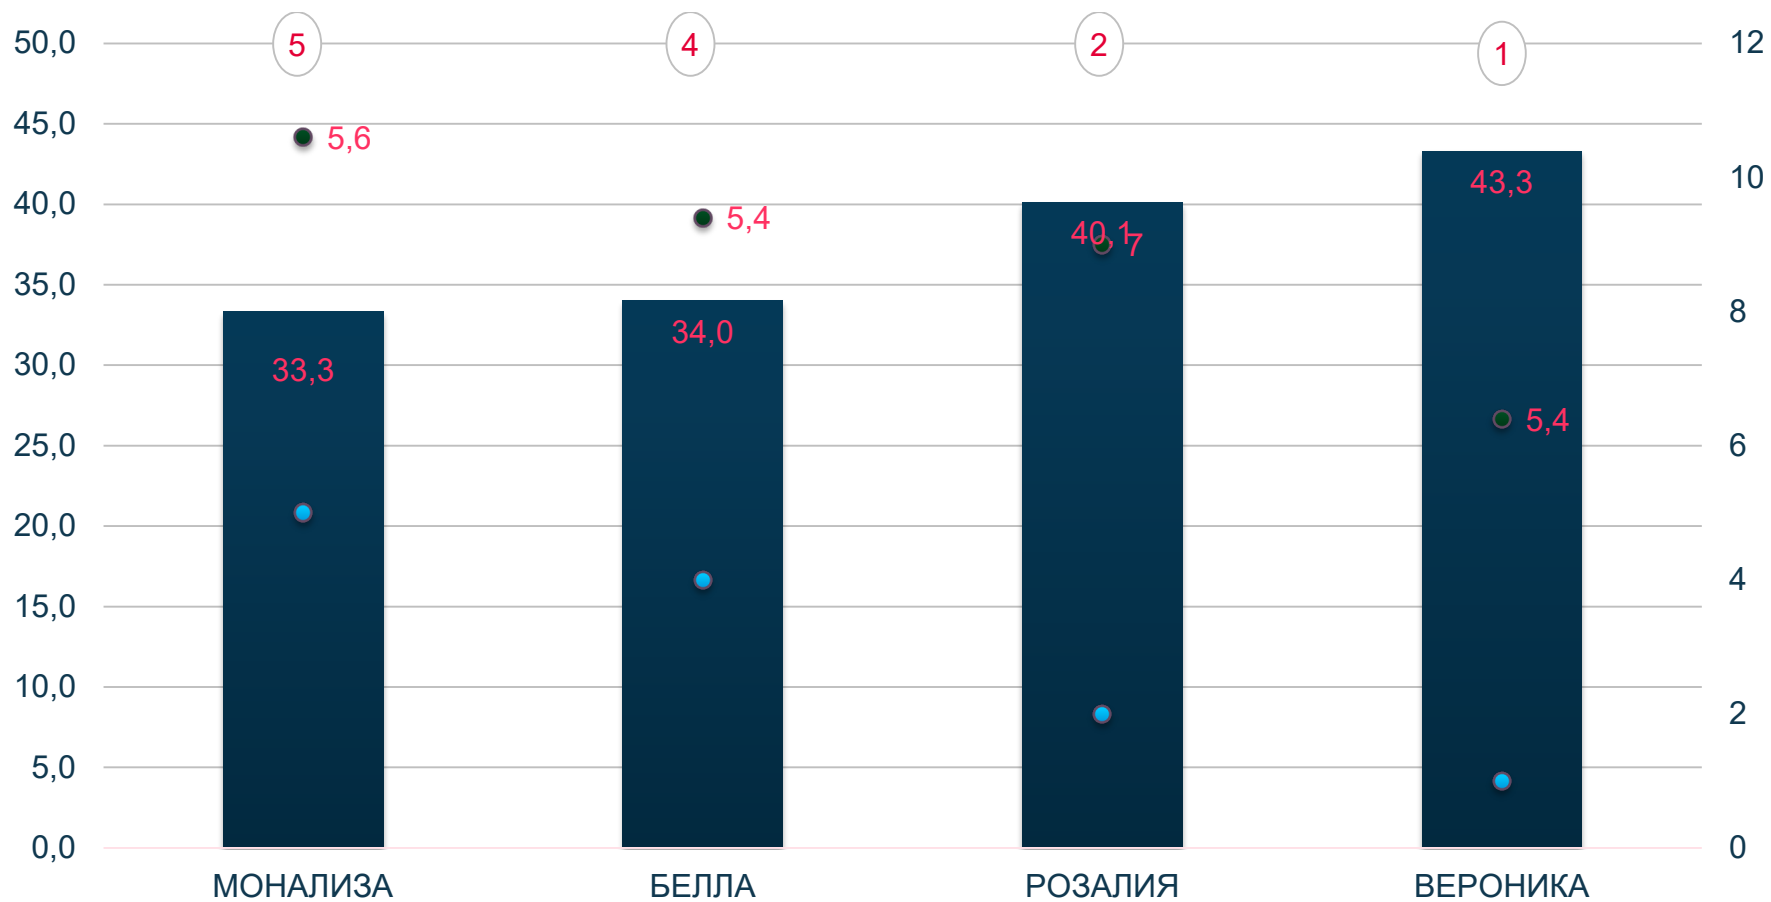

Подсолнечник, блоки по технологиям

Урожайность Dekalb Clearfield, ц/га приведена к стандартной влажности 8%

1 Место в опыте

Урожайность Dekalb классика, ц/га

1 Место в опыте

Урожайность DeKalb сульфo, ц/га

1 Место в опыте

Густота посева, ц/га

Кукуруза на зерно

Кукуруза на зерно

Технология возделывания подсолнечника

Предшественник	Ячмень
Почвообработка	Вспашка на 25-27 см
Система удобрений	N6P20K30 3 ц/га под вспашку. 300 кг/га аммиачной селитры под предпосевную культивацию
Сев (дата, марка)	23.04.17 Amazone ED
Сорт (гибрид)	61 гибрид, из них 13 Байер. 3 технологических опыта
Норма высева	80 тыс. шт./га
Уборка (дата, марка)	17.09 John Deere

Каждый гибрид выглядит по-своему

Урожайность линейки, т/га приведена к стандартной влажности 14%

1 Место в опыте

Густота посева, т/га

Срок посева ДКС 3939, т/га

Глубина посева ДКС 3939, т/га

*До встречи
в поле!*