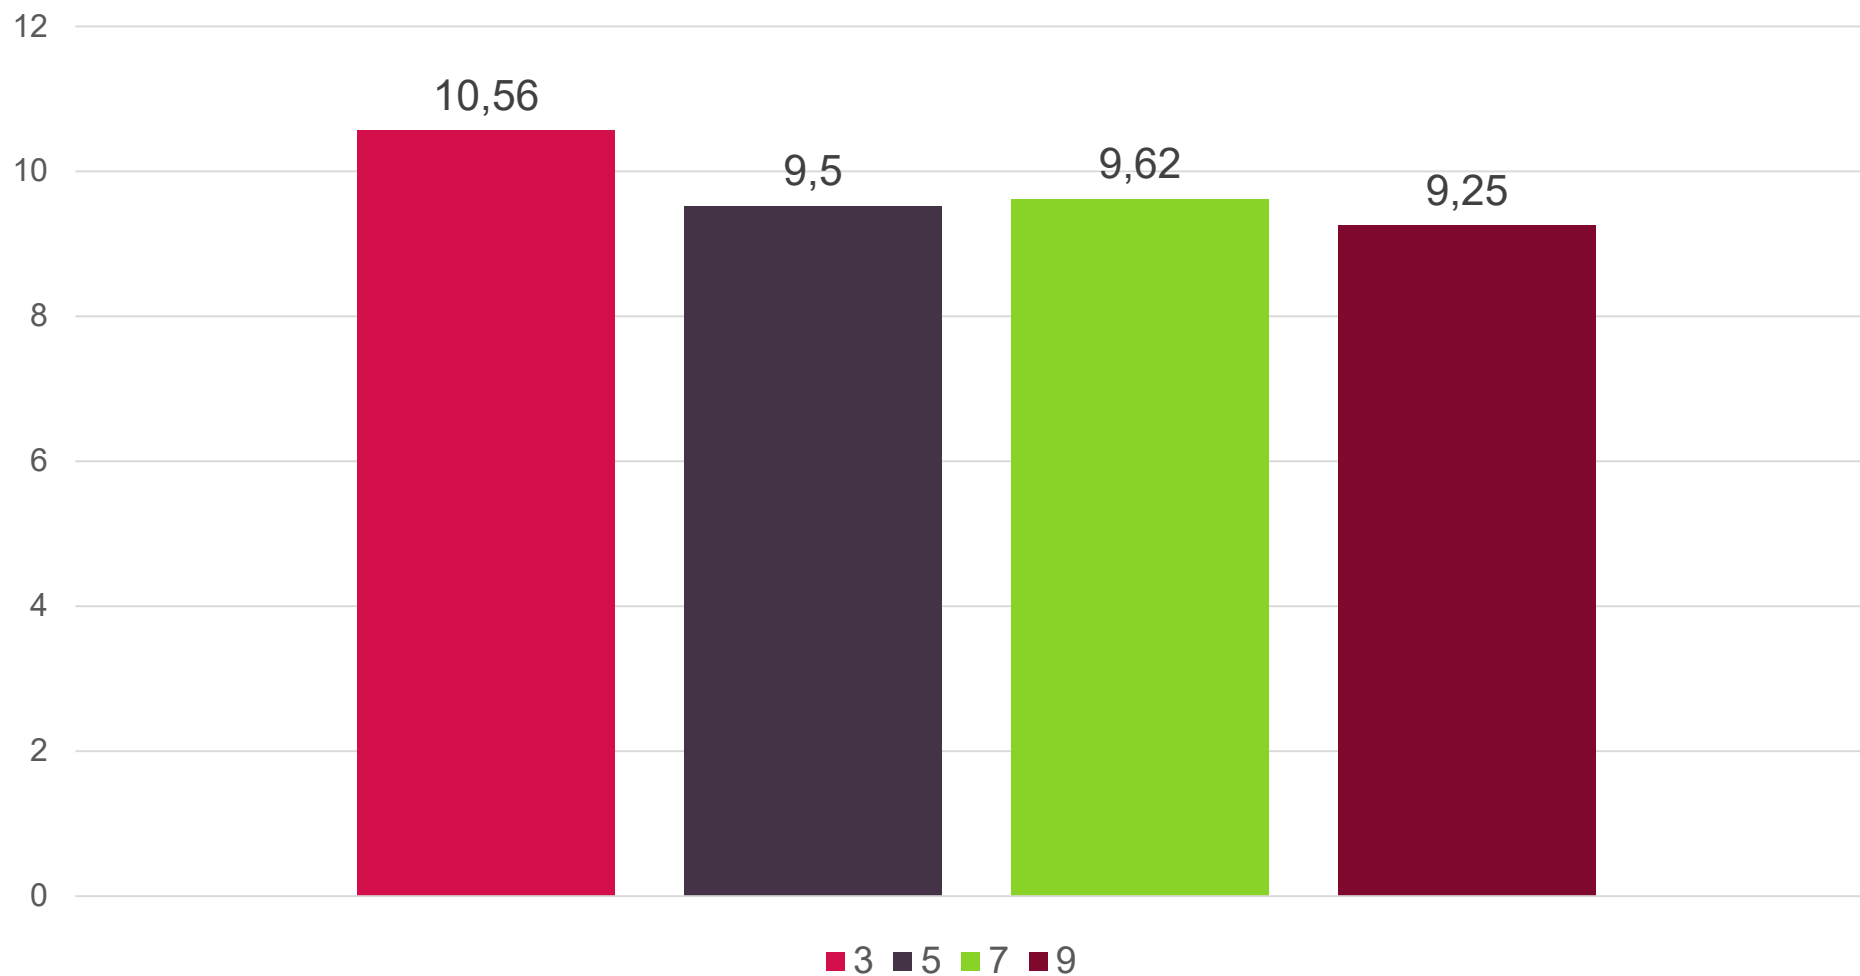

1 Место в опыте

Густота посева, ц/га

Кукуруза на зерно

Кукуруза на зерно

Технология возделывания подсолнечника

Предшественник	Ячмень
Почвообработка	Вспашка на 25-27 см
Система удобрений	N6P20K30 3 ц/га под вспашку. 300 кг/га аммиачной селитры под предпосевную культивацию
Сев (дата, марка)	23.04.17 Amazone ED
Сорт (гибрид)	61 гибрид, из них 13 Байер. 3 технологических опыта
Норма высева	80 тыс. шт./га
Уборка (дата, марка)	17.09 John Deere

Каждый гибрид выглядит по-своему

Урожайность линейки, т/га приведена к стандартной влажности 14%

1 Место в опыте

Густота посева, т/га

Срок посева ДКС 3939, т/га

Глубина посева ДКС 3939, т/га

*До встречи
в поле!*